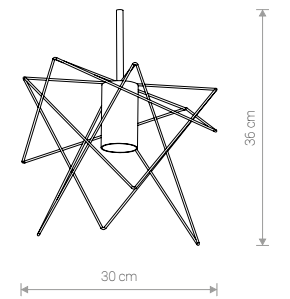

CAMELEON GSTAR

electroplated brass, painted steel /
stal mosiądzowana, stal lakierowana /
латунная сталь, лакированная сталь

8576 ● G/BL

works with / zastosuj z / применять с

📍 1× CAMELEON CABLE GU10