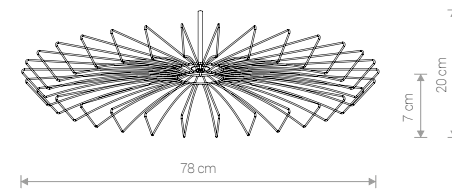

CAMELEON  
CANOPY F  
8547 BL

CAMELEON UMBRELLA  
8575 G/BL

CAMELEON UMBRELLA  
8574 BL

## CAMELEON UMBRELLA

electroplated brass, painted steel /  
stal mosiądzowana, stal lakierowana /  
латунная сталь, лакированная сталь

8575 ● G/BL

works with / zastosuj z / применять с

📍 1× CAMELEON CABLE E27