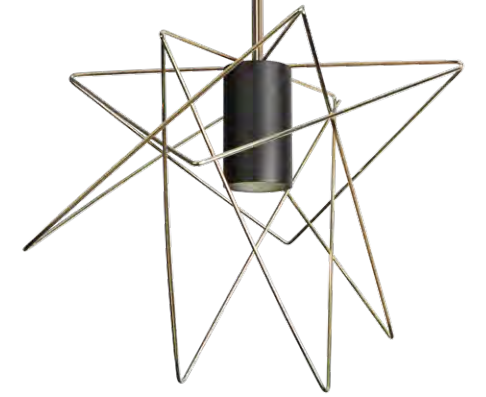

CAMELEON  
CANOPY F  
8547 BL

CAMELEON UMBRELLA  
8575 G/BL

CAMELEON UMBRELLA  
8574 BL

## CAMELEON UMBRELLA

electroplated brass, painted steel /  
stal mosiądzowana, stal lakierowana /  
латунная сталь, лакированная сталь

8575 ● G/BL

works with / zastosuj z / применять с

📍 1× CAMELEON CABLE E27

CAMELEON GSTAR  
8576 G/BL

## CAMELEON GSTAR

electroplated brass, painted steel /  
stal mosiądzowana, stal lakierowana /  
латунная сталь, лакированная сталь

8576 ● G/BL

works with / zastosuj z / применять с

📍 1× CAMELEON CABLE GU10